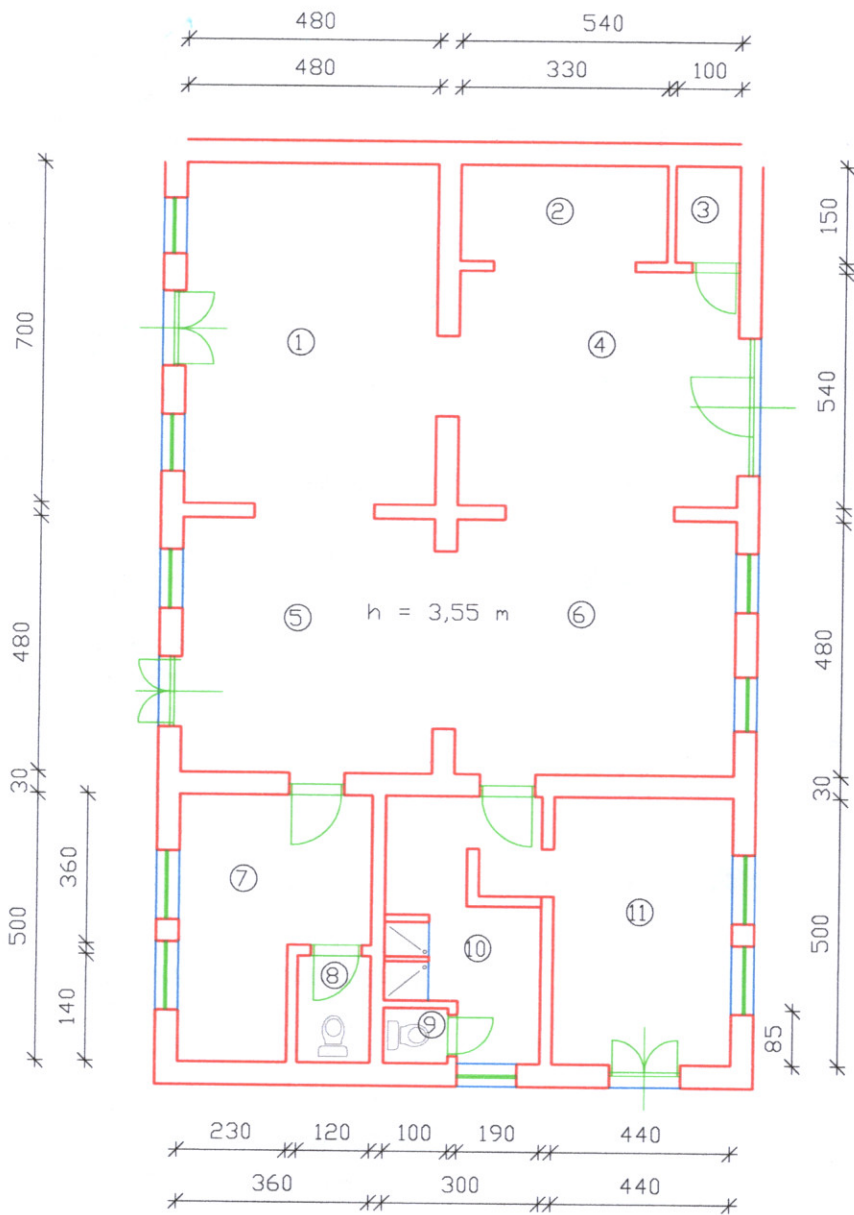

ŽELJEZNIČKA STANICA
Kolodvorsko šetalište B3 - Rovinj
" PRO - GYM FITNESS "

SKICA POSTOJEĆEG STANJA 10.12.2020 god.

1.- vježbaona	33,60 m ²
2.- vježbaona	4,95 m ²
3.- spremište	1,50 m ²
4.- vježbaona	24,30 m ²
5.- prijemni hol	23,04 m ²
6.- vježbaona	25,92 m ²
7.- garderoba ž.	15,70 m ²
8.- wc ž.	1,68 m ²
9.- wc M.	0,85 m ²
10.- garderoba M.	14,00 m ²
11.- spremište sprava	22,00 m ²

	167,54 m ²

* NAPOMENA
 - mjere su zaokružene
 tako da postoji mogućnost odstupanja
 za cca 3 %